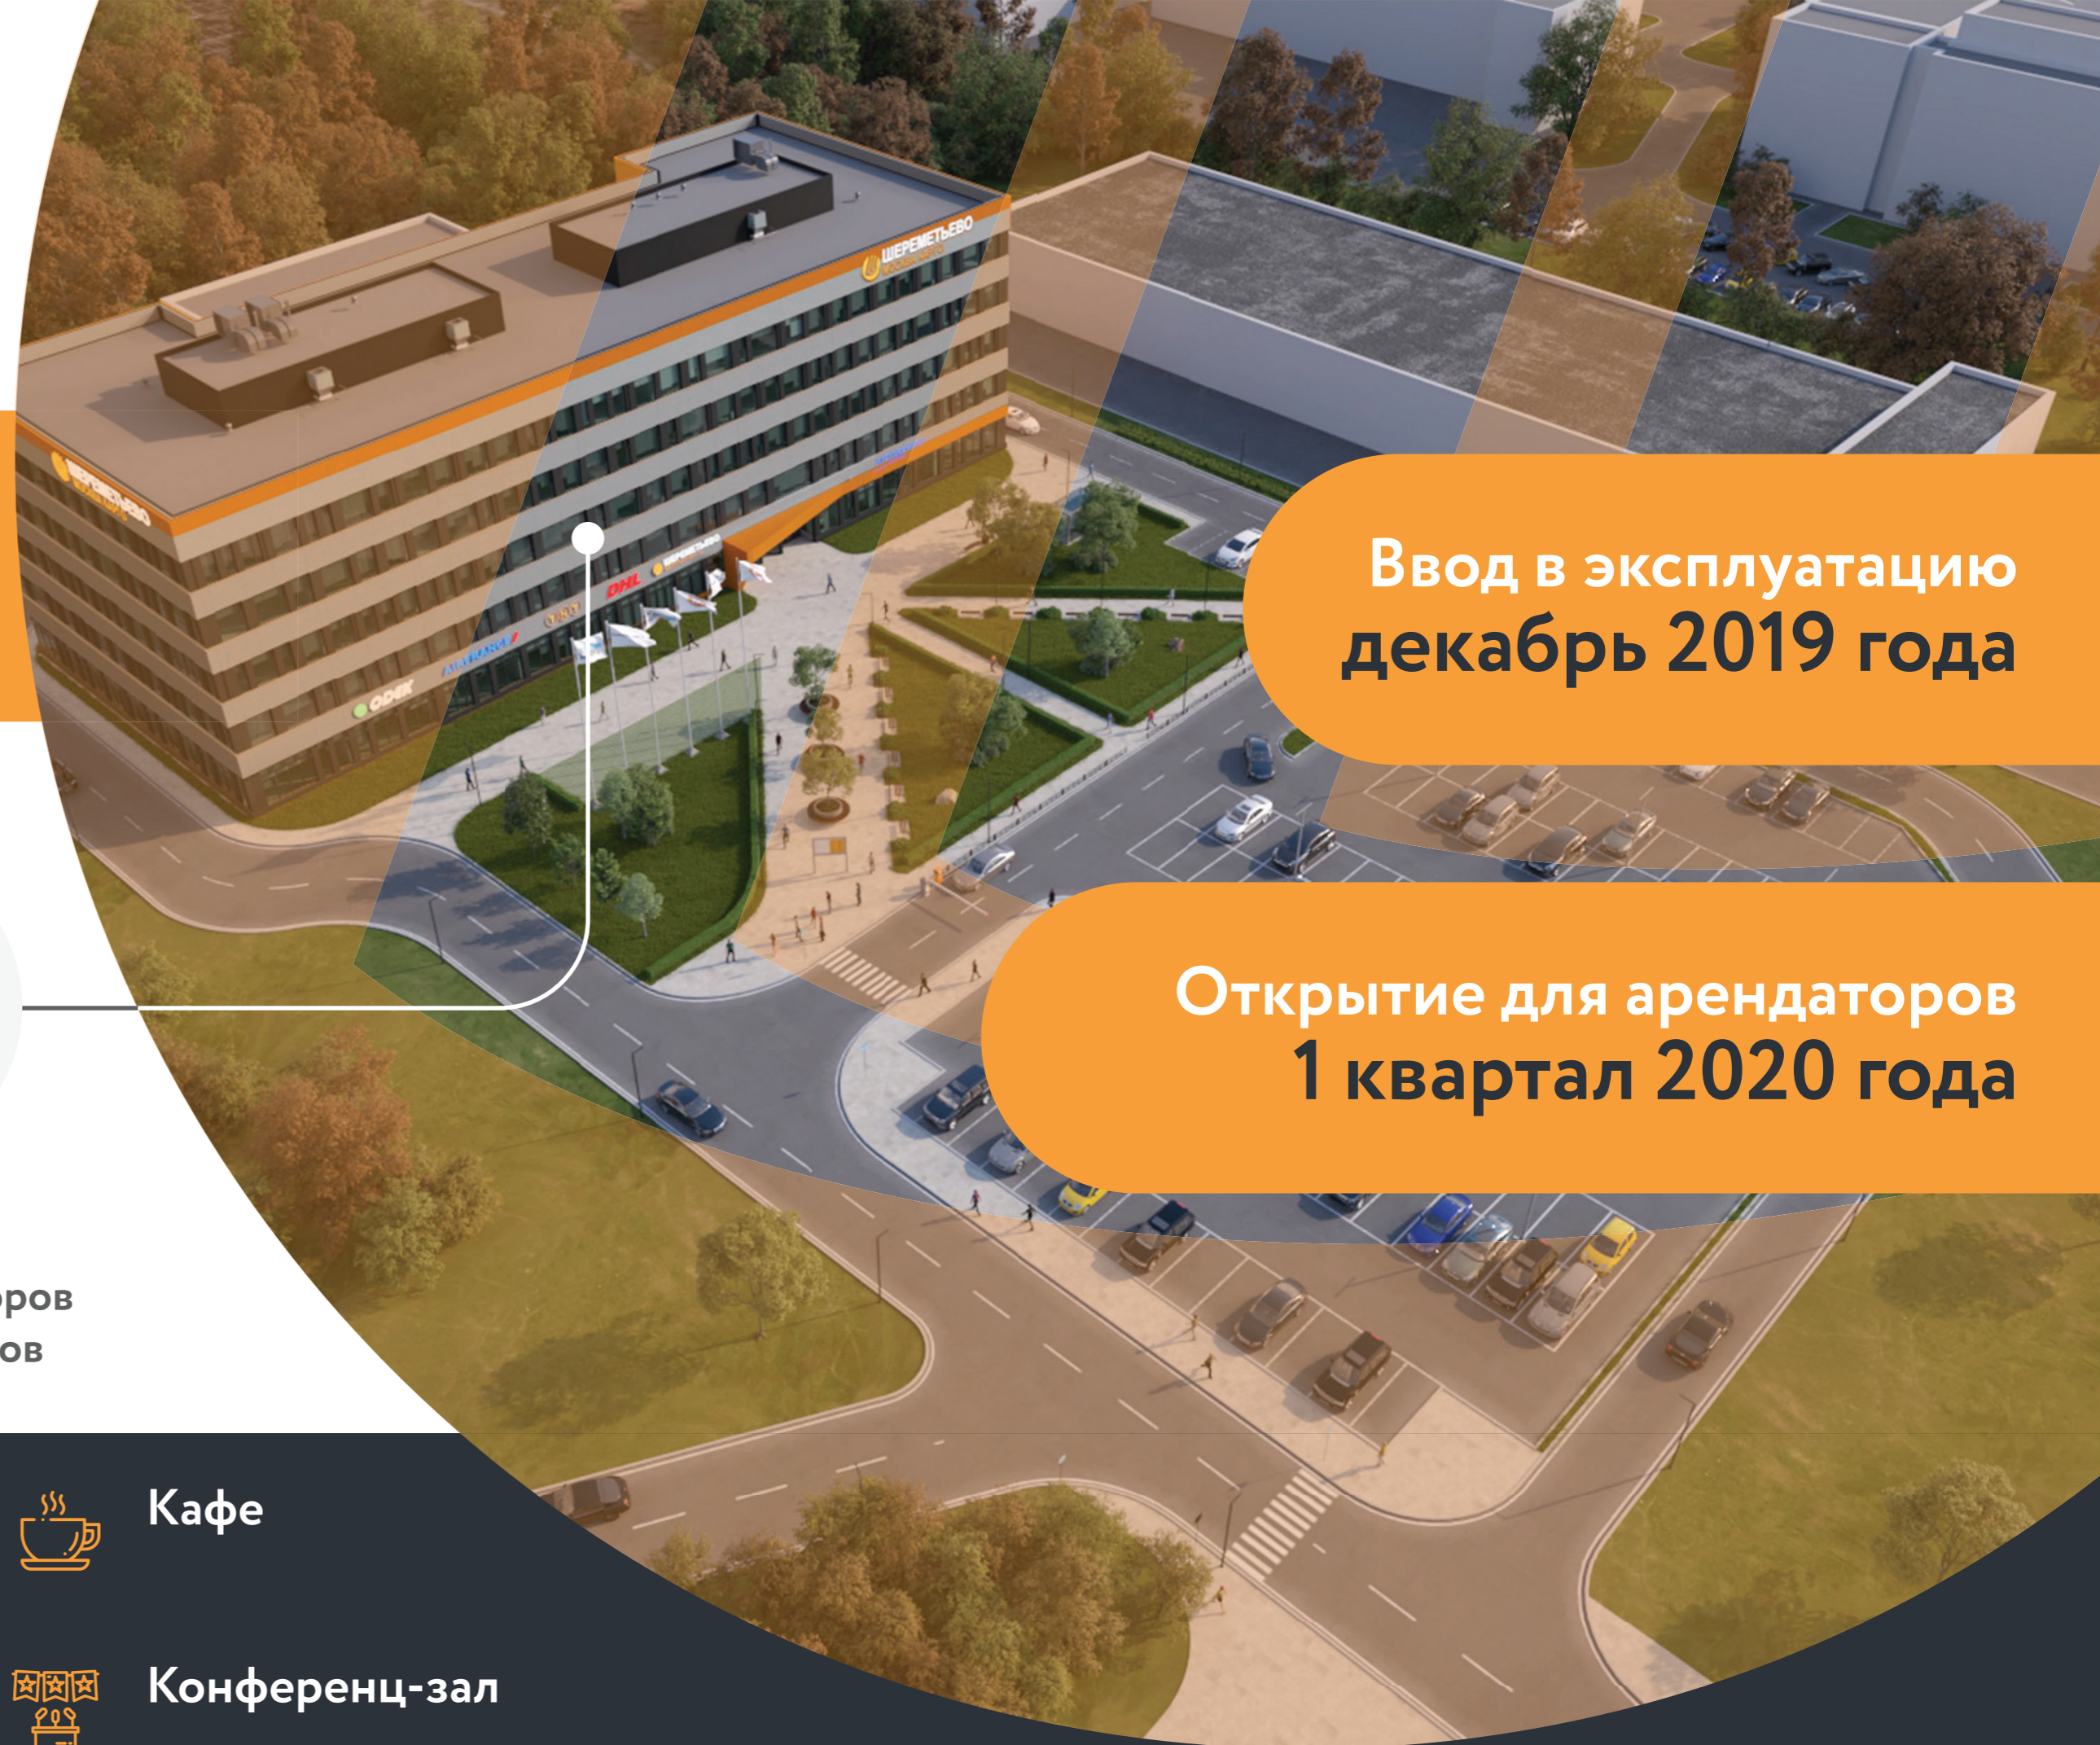

## УДОБНОЕ РАСПОЛОЖЕНИЕ

До Грузового терминала  
«Москва Карго»

**360 м 3 МИН**

До Международного  
Аэропорта Шереметьево,  
терминалы В и С

**990 м 14 МИН**

До Шереметьевской  
таможни

**460 м 6 МИН**

# Офисный центр ШЕРЕМЕТЬЕВО «МОСКВА КАРГО»

Офисный центр  
Шереметьево «Москва Карго» -  
новый современный комплекс класса В+

Ввод в эксплуатацию  
декабрь 2019 года

Открытие для арендаторов  
1 квартал 2020 года