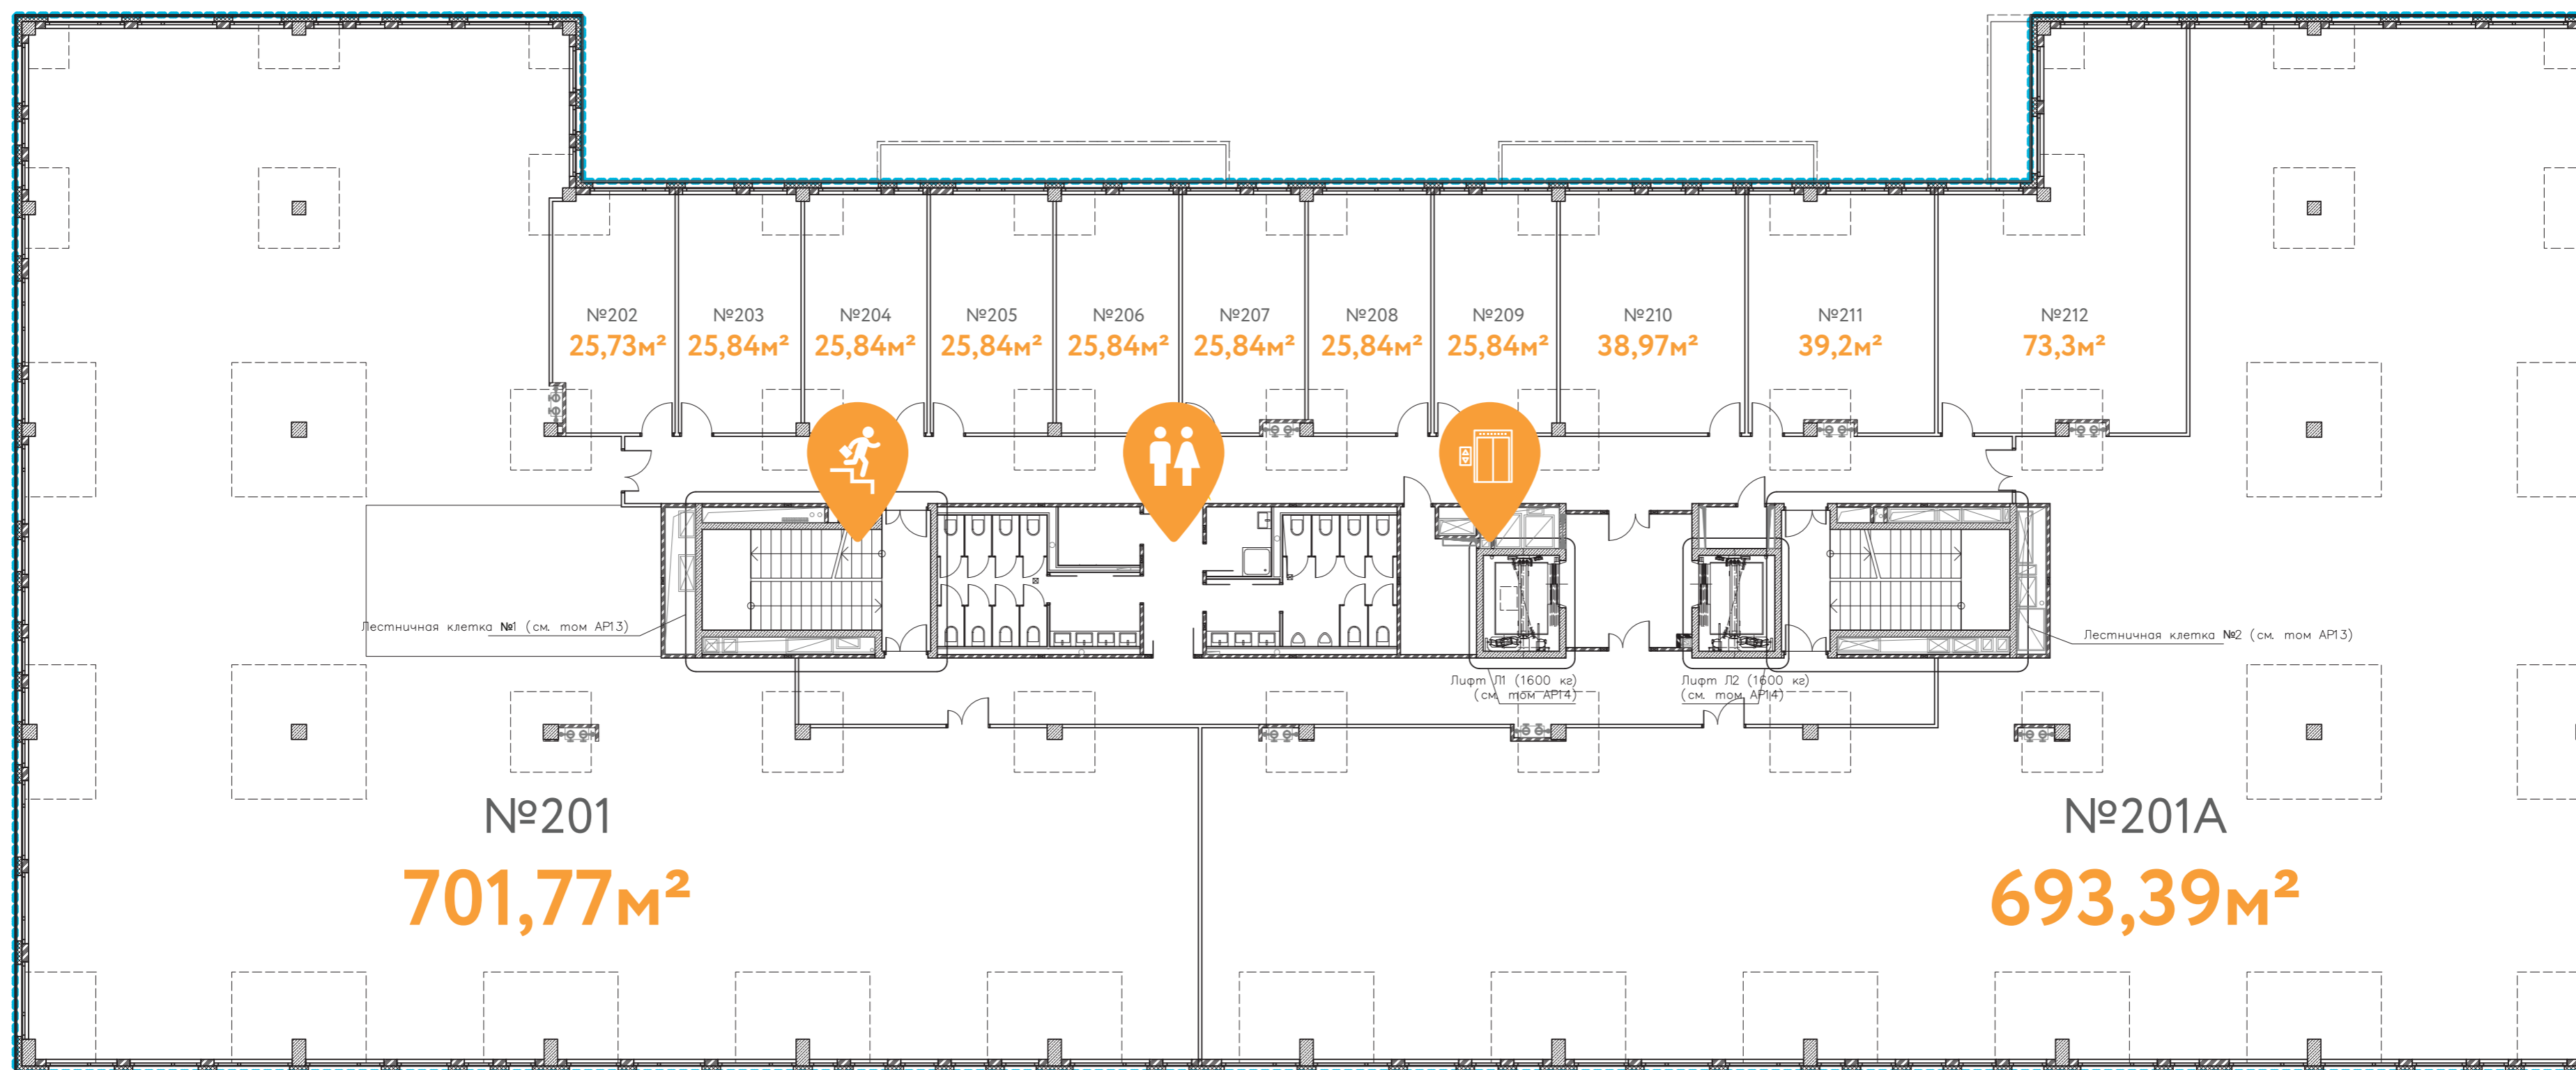

2 этаж

Офисы в аренду