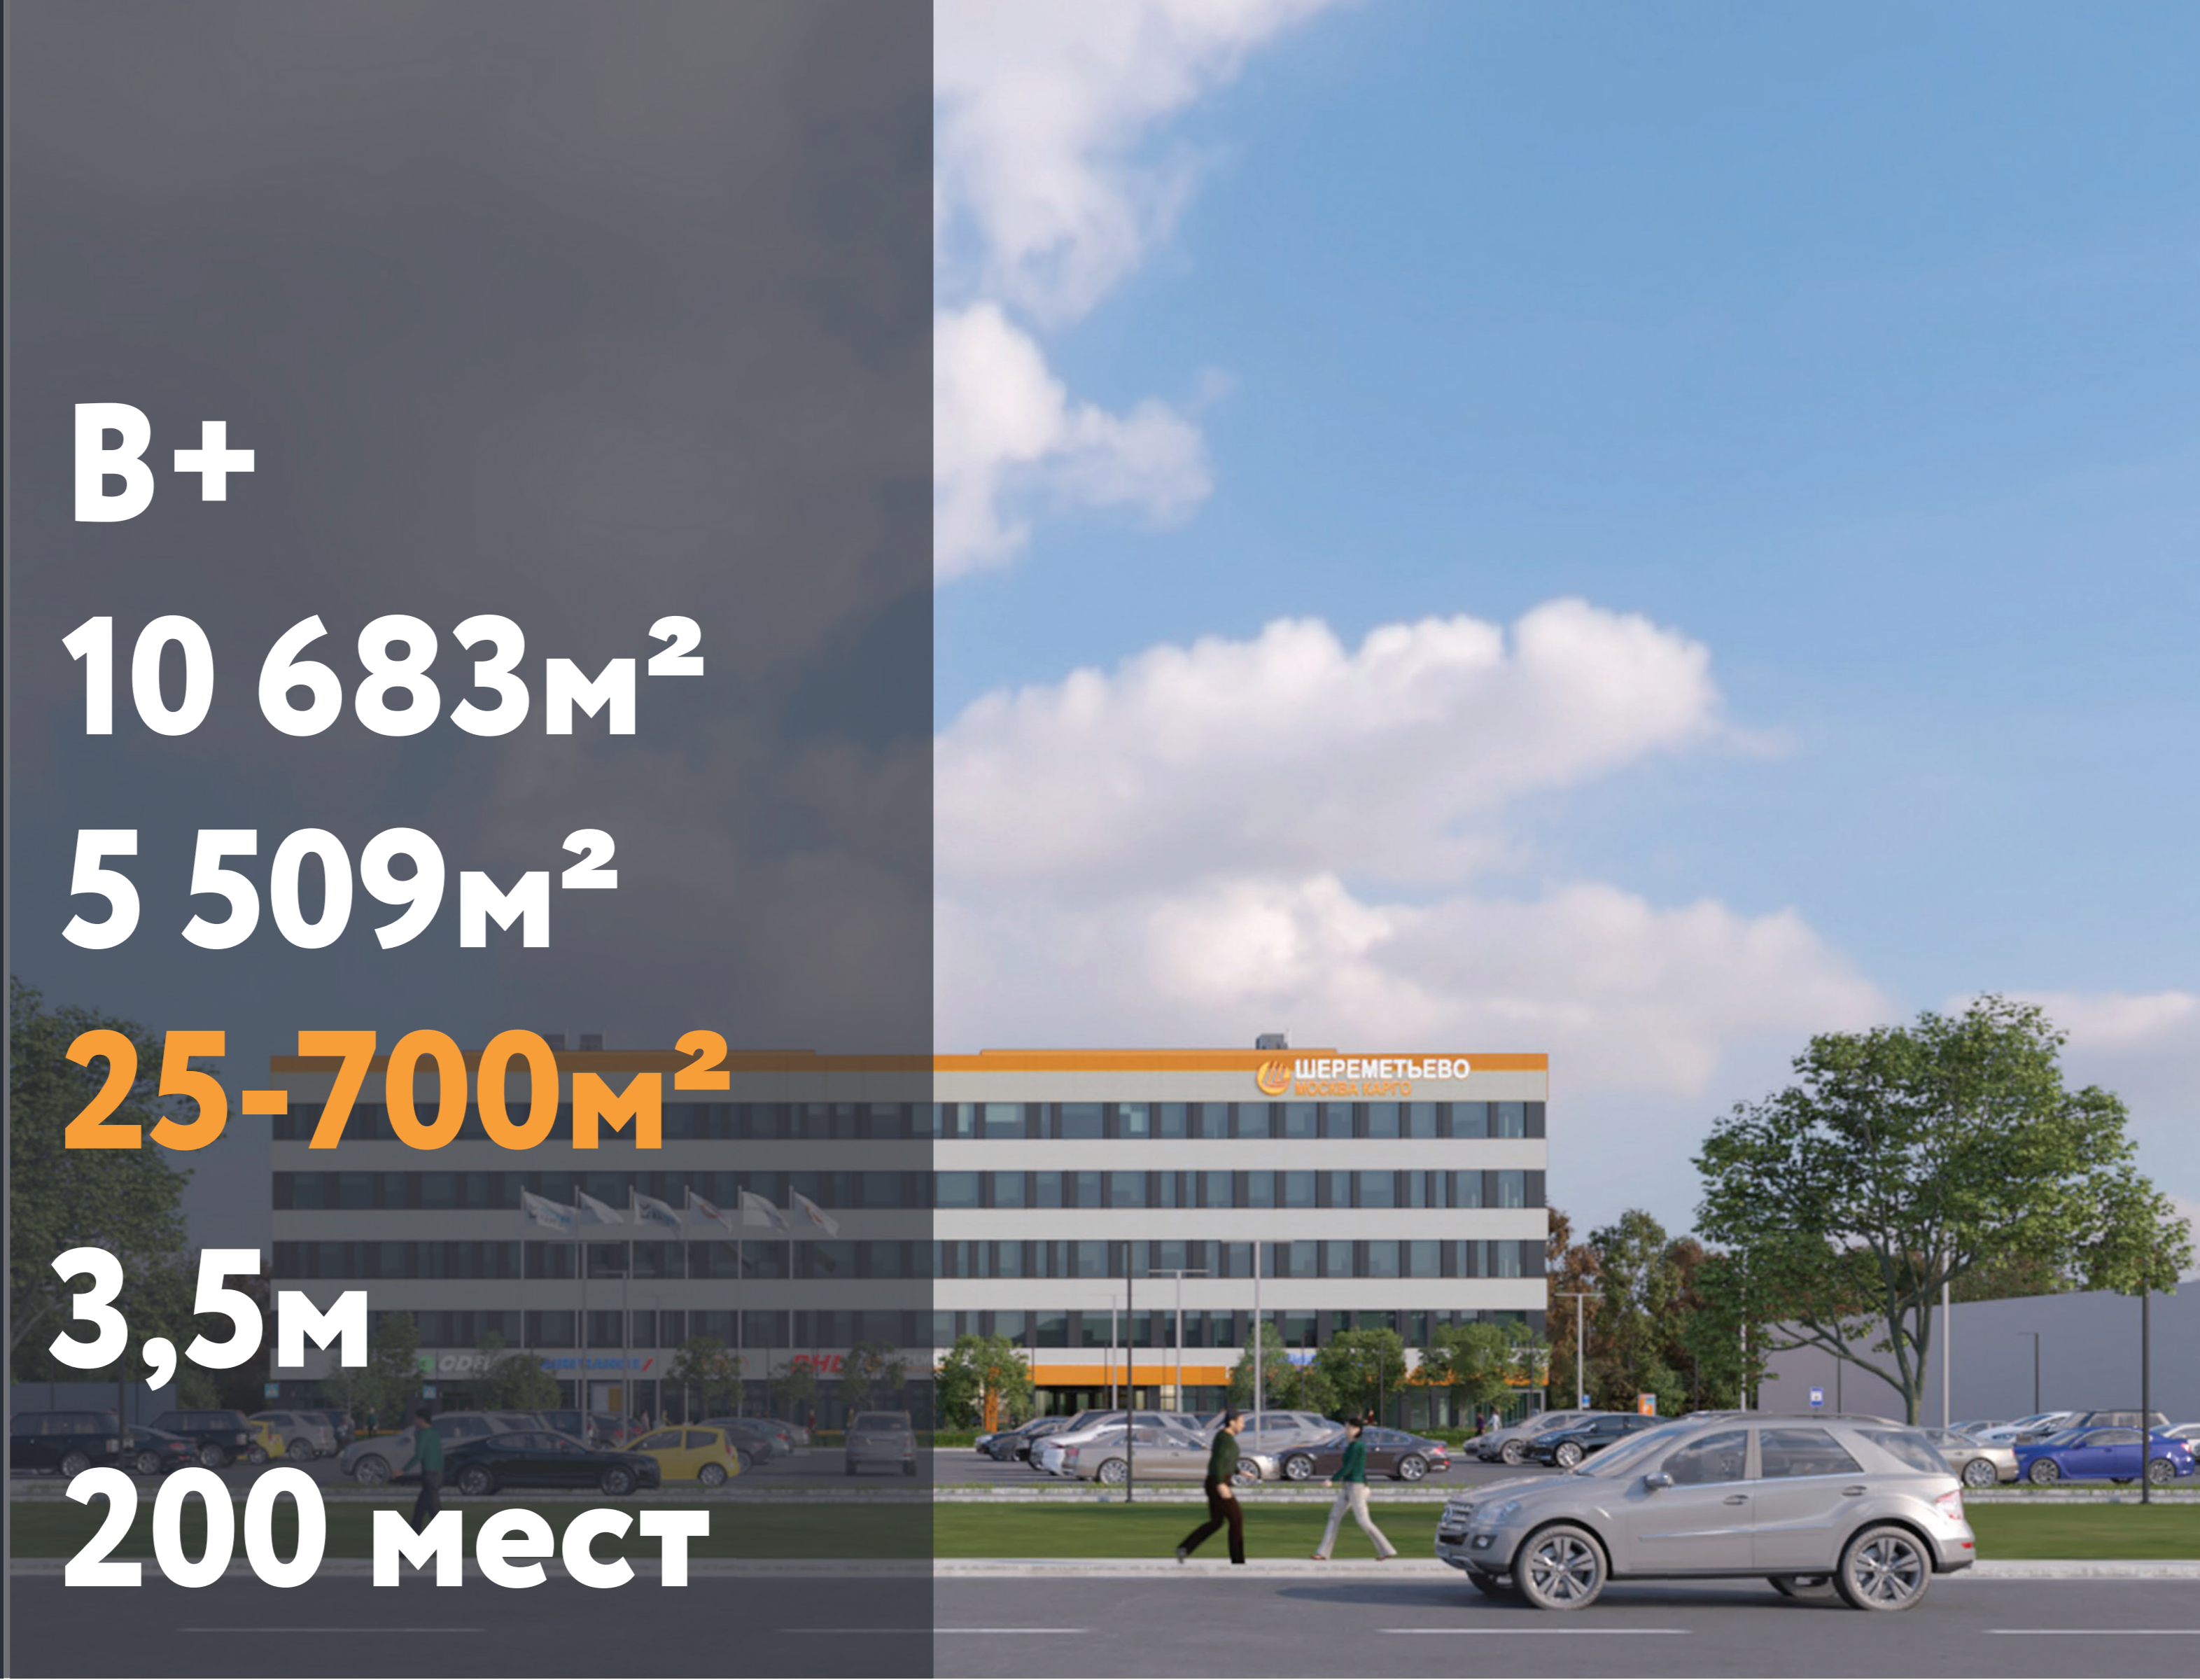

Характеристики объекта

Класс
Бизнес-центра

B+

Общая
площадь

10 683 м²

Площадь офисных
помещений в аренду

5 509 м²

Офисы

25-700 м²

Высота
этажа

3,5 м

Открытый
паркинг

200 мест