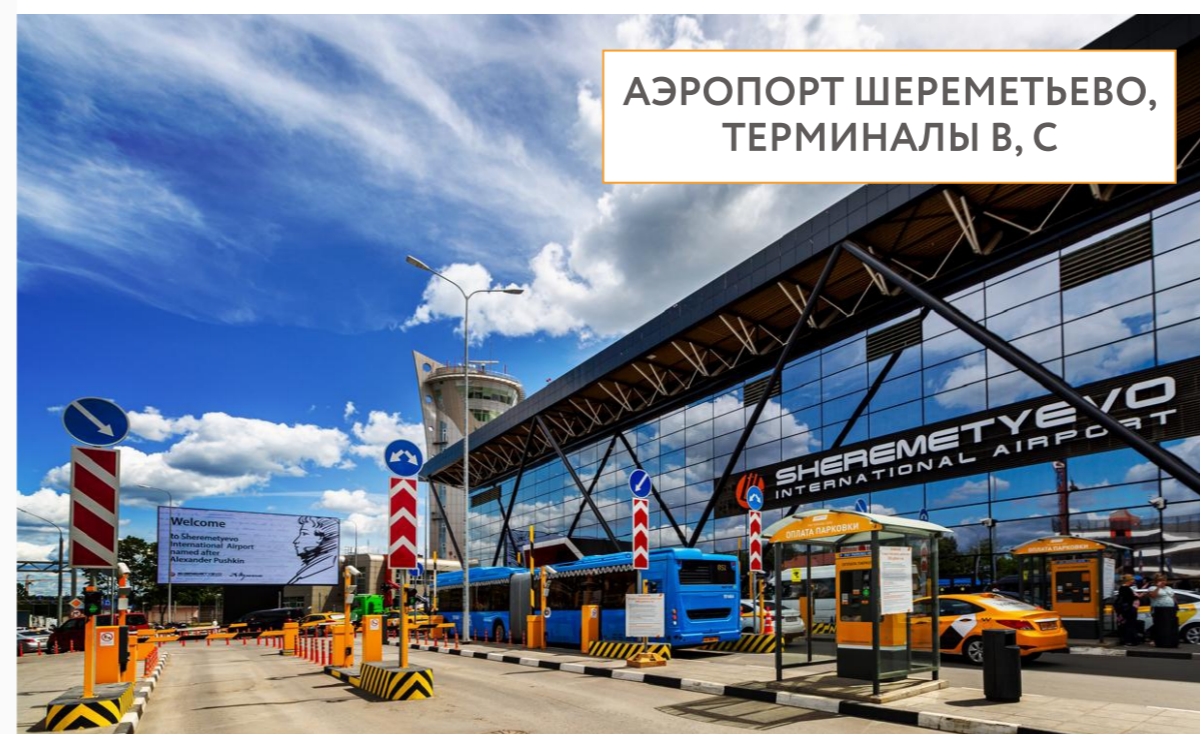

ОФИСНЫЙ ЦЕНТР
ШЕРЕМЕТЬЕВО «МОСКВА КАРГО»

Расположение

УДОБНОЕ РАСПОЛОЖЕНИЕ

До Грузового терминала
«Москва Карго»

360 м 3 мин

До Международного
Аэропорта Шереметьево,
терминалы В и С

990 м 14 мин

До Шереметьевской
таможни

460 м 6 мин

Офисный центр ШЕРЕМЕТЬЕВО «МОСКВА КАРГО»

Офисный центр
Шереметьево «Москва Карго» -
новый современный комплекс класса В+

Администрация
Москва Карго

Представительства
авиакомпаний

Офисы экспедиторов
и грузовых агентов